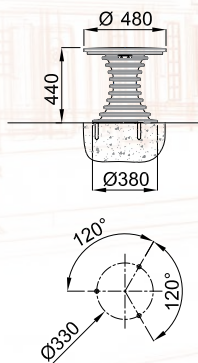

## Linie BELL'ORA Einzelsitz

Sitz aus metallisiertem, lackiertem Guss.  
Design Integral Ruedi Baur

3 Verankerungen  $\varnothing 12 \times 150$