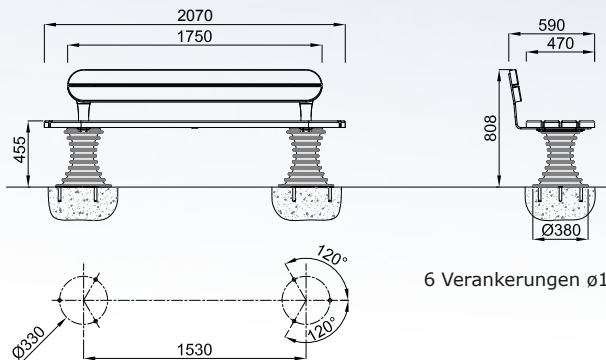

## Linie BELL'ORA Bank

Gestell aus lackiertem, metallisiertem Guss,  
Sitzfläche und Rückenlehne aus lasiertem,  
zertifiziertem Guss.  
Design Integral Ruedi Baur

6 Verankerungen  $\varnothing 12 \times 150$

## Linie BELL'ORA Einzelsitz

Sitz aus metallisiertem, lackiertem Guss.  
Design Integral Ruedi Baur

3 Verankerungen  $\varnothing 12 \times 150$