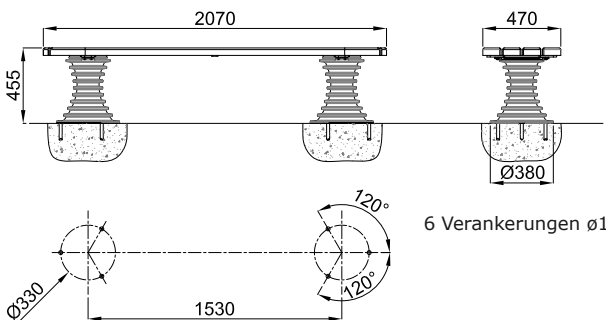

Linie BELL'ORA Bank ohne Rückenlehne

Gestell aus lackiertem, metallisiertem Guss,
Sitz aus lasiertem, zertifiziertem Holz.
Design Integral Ruedi Baur